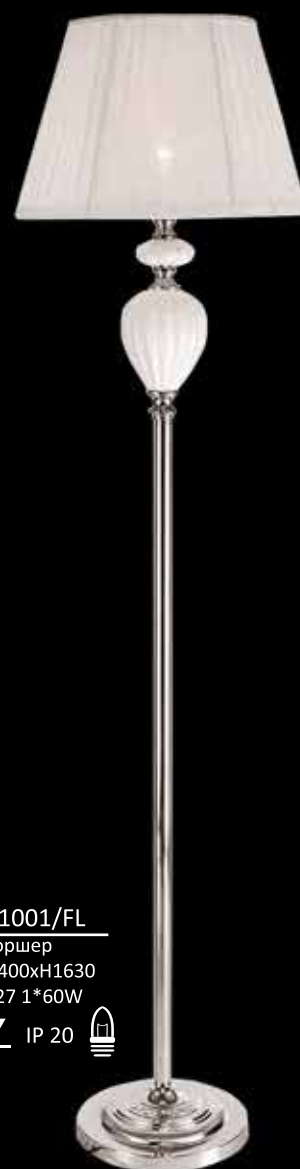

# 11000

**11006/C**

Люстра  
D700xH500  
E14 6\*60W

IP 20 

**11002/A**

Бра  
L400xH310xSP260  
E14 2\*60W

IP 20 

**11001/FL**