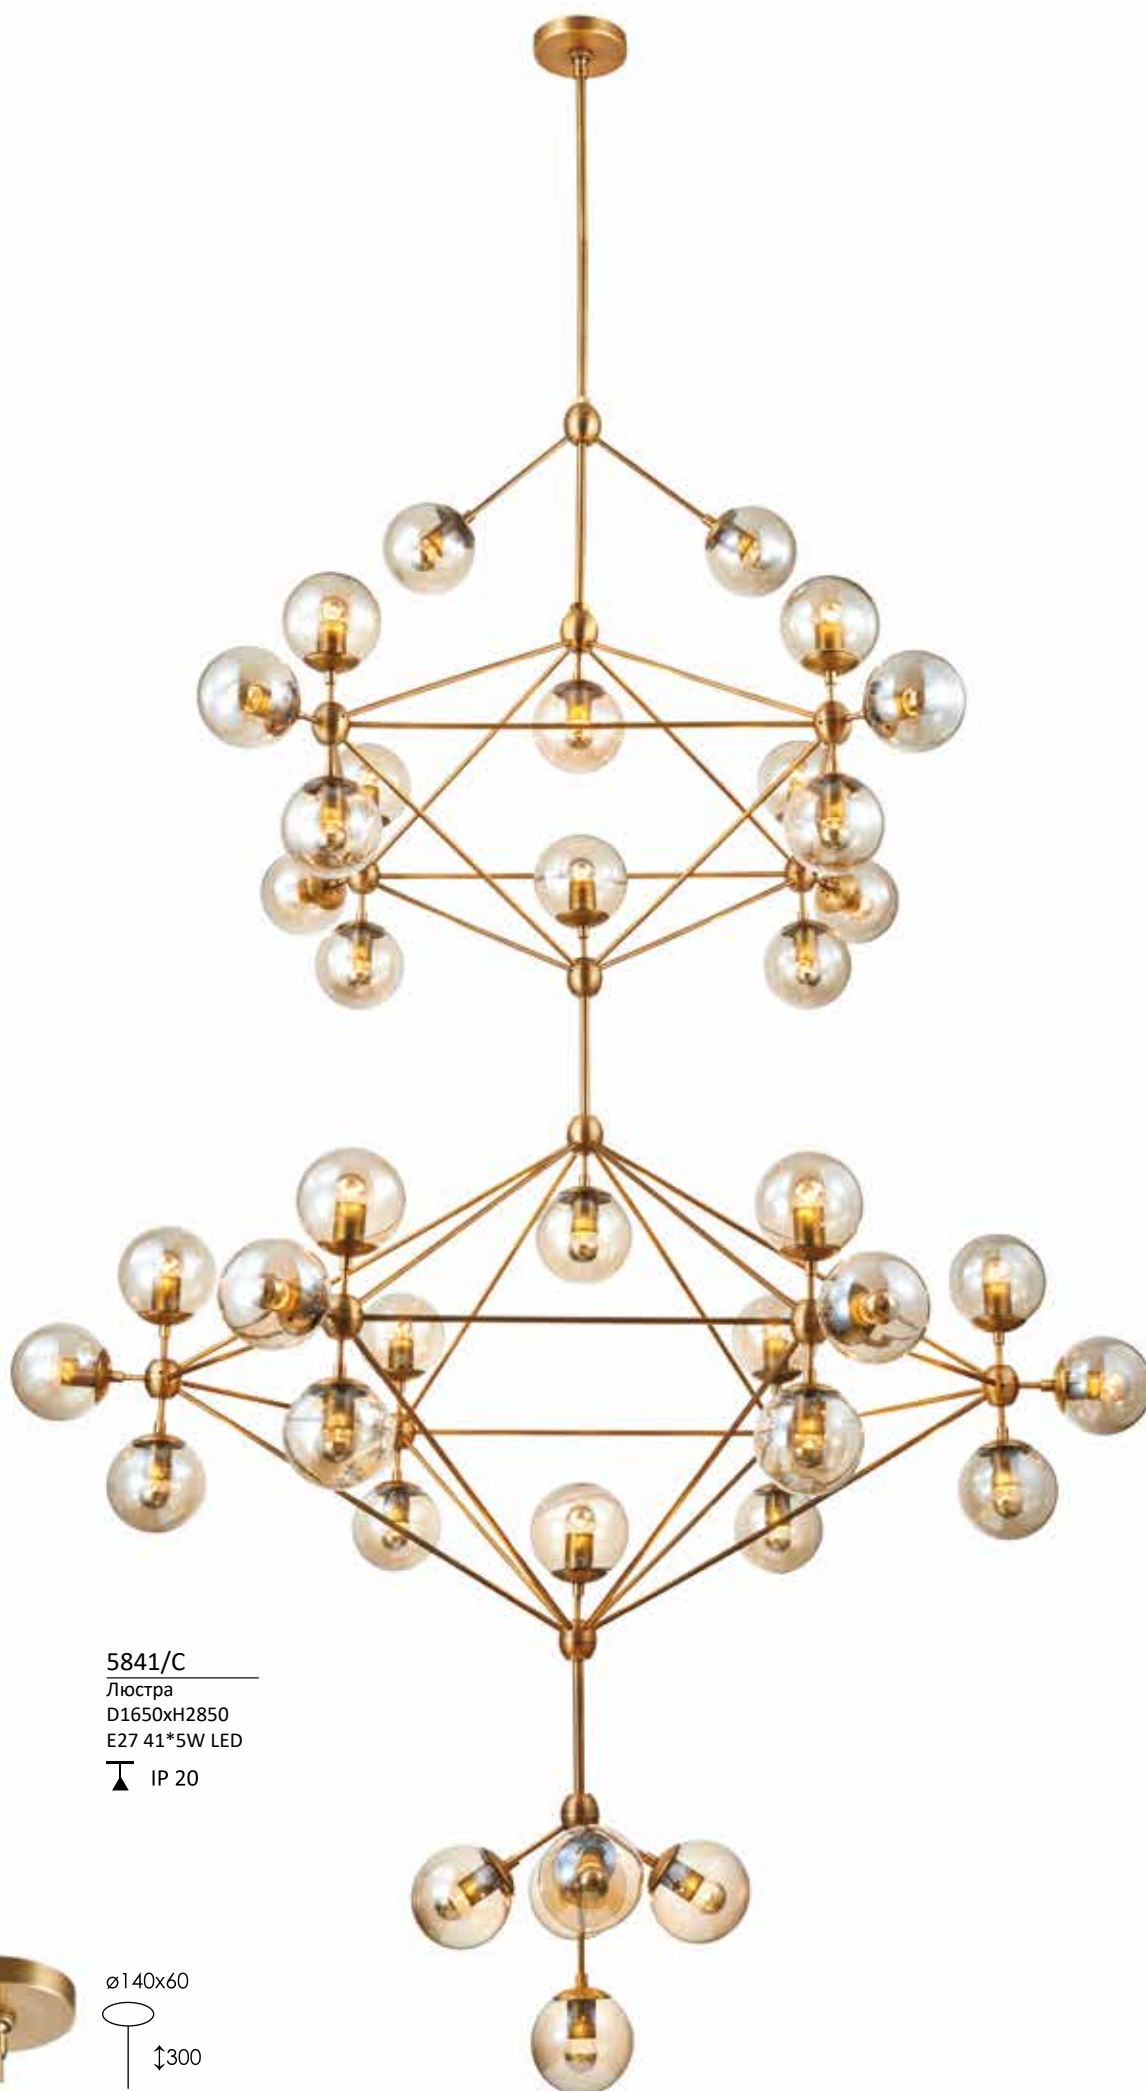

L100xH320xSP200

E14 1\*60W

IP 20 

ø120x85  
↑1000

Арматура цвет латунь + черный  
Прозрачные хрустальные элементы

5841/C  
Люстра  
D1650xH2850  
E27 41\*5W LED  
IP 20

ø140x60  
↑300

5800