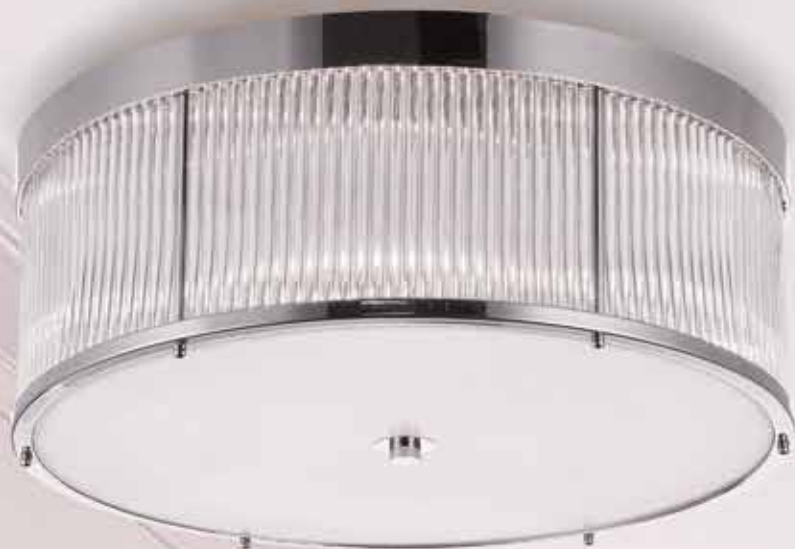

3296/PL
Потолочный светильник
L500xH230
E27 6*60W
▲ IP 20