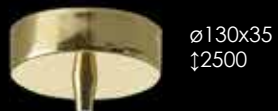

# 6160

**6161/S**  
 Подвесной светильник  
 D150xH260/2260  
 E14 1\*60W  
 IP 20 

**1671/S**  
 Подвесной светильник  
 D250xH1200  
 E27 1\*60W  
 IP 20 

**6162/S**  
 Подвесной светильник  
 D250xH365/2365  
 E27 1\*100W  
 IP 20 