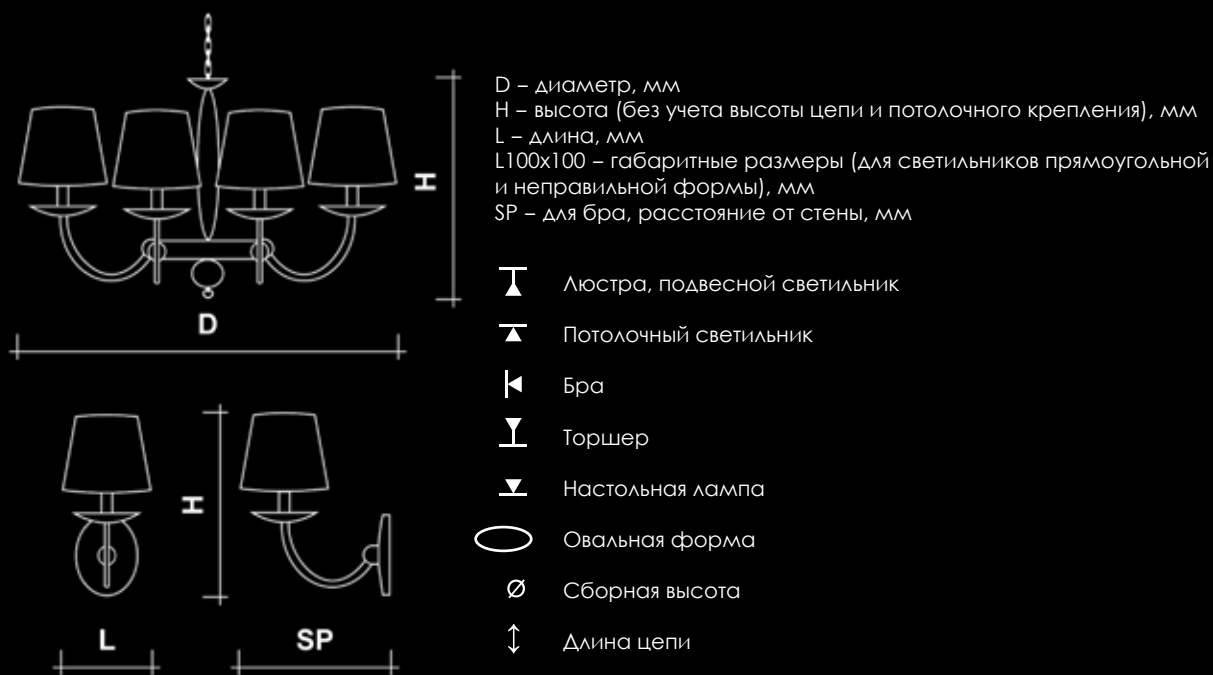

# NEWPORT<sup>®</sup>

The best light  
for life...

Условные обозначения

Внимание!

На ряд позиций чашка-основание может быть заменена на потолочное крепление.

Отмечены следующим значком:

Потолочное крепление приобретается отдельно: