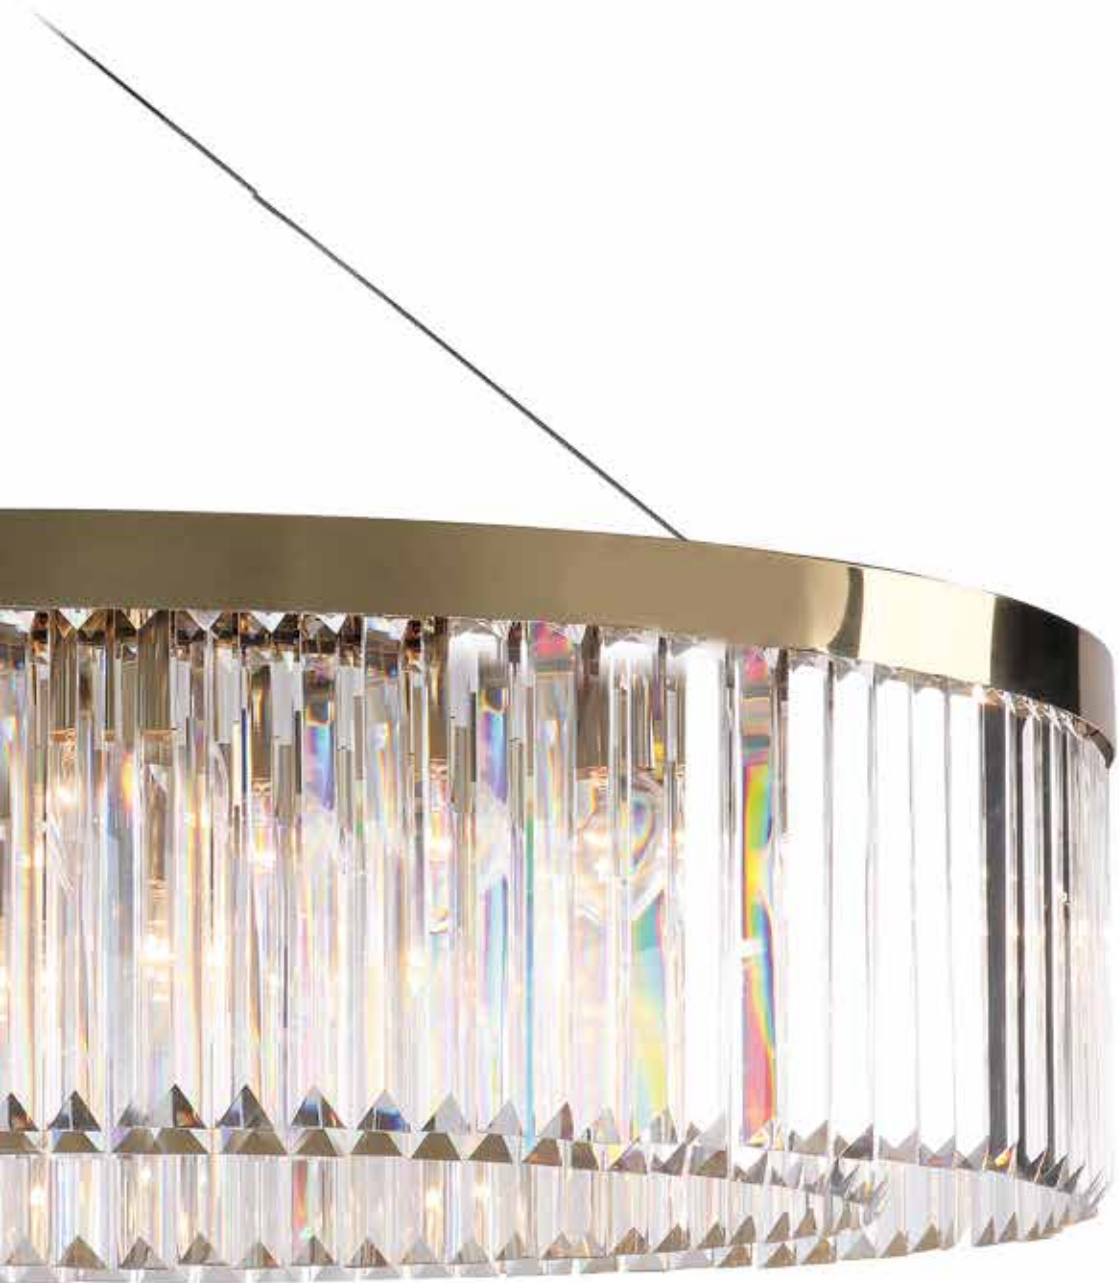

10110+6/C

Люстра

D1100xH230

E14 16\*60W

 IP 20 

ø220x30  
\$2500

Арматура цвет хром или золото  
Прозрачные хрустальные элементы

10110