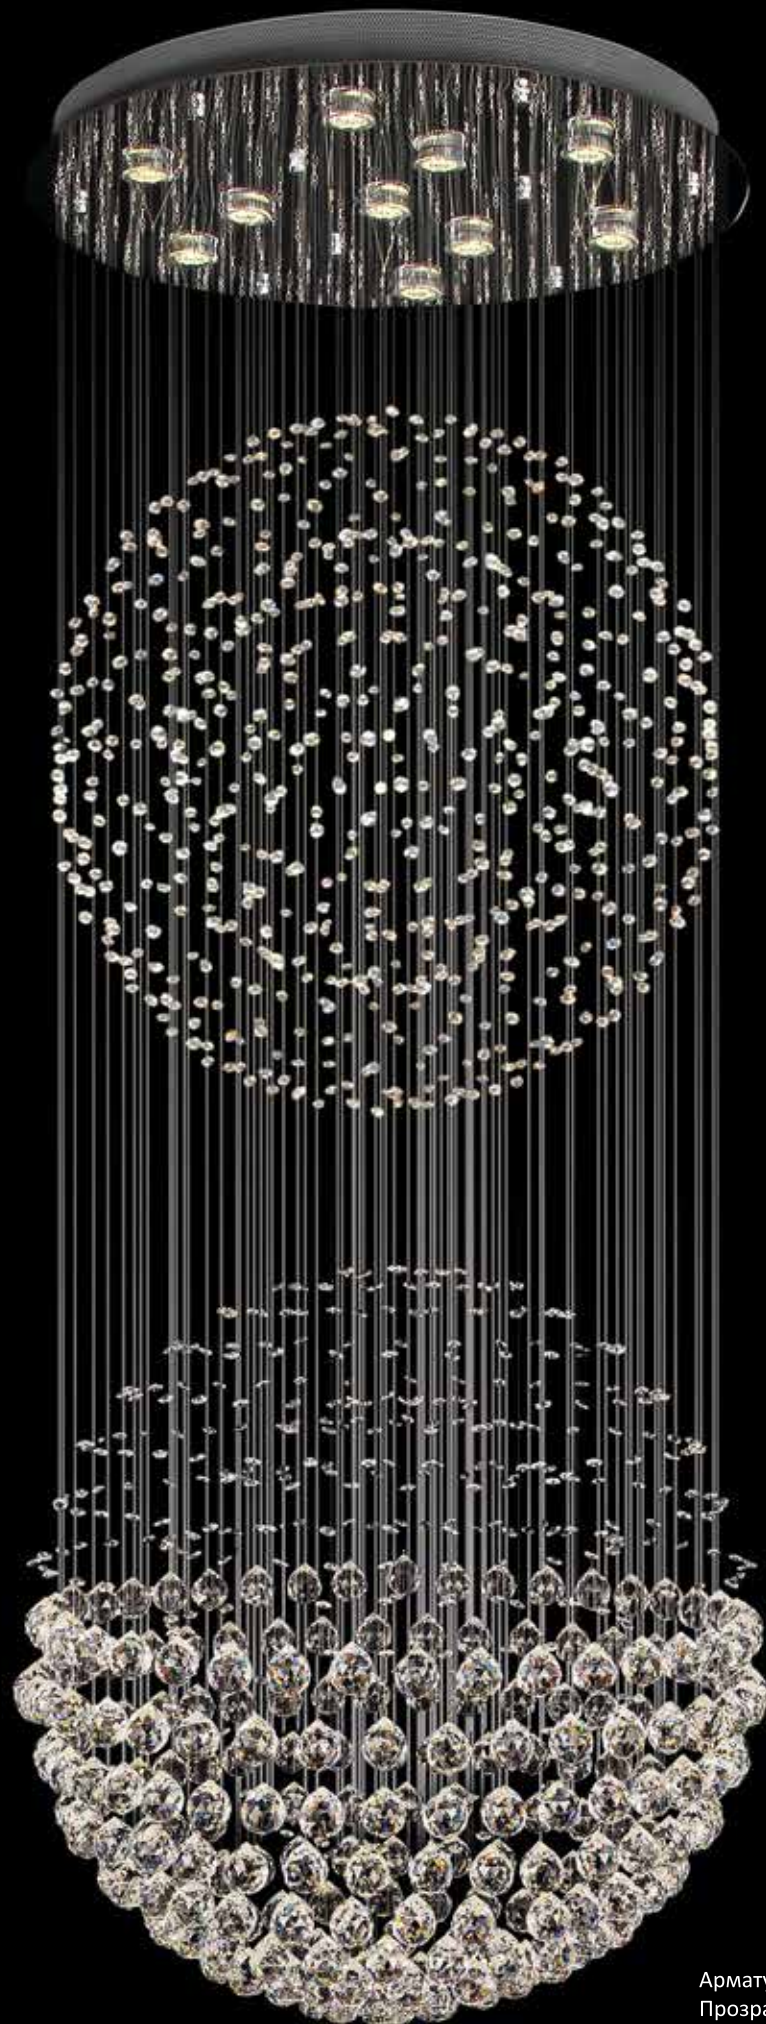

8100

8113/230

Потолочный светильник

D800xH2370

GU10 13*50W

▲ IP 20 **

Арматура цвет хром

Прозрачные хрустальные подвески