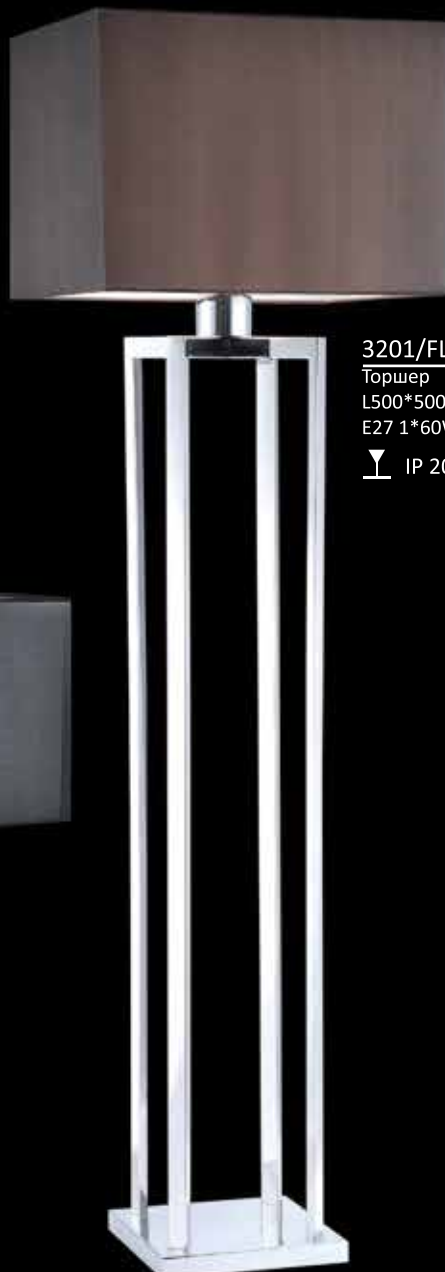

3201/FL

Торшер

L500*500xH1700

E27 1*60W

Y IP 20