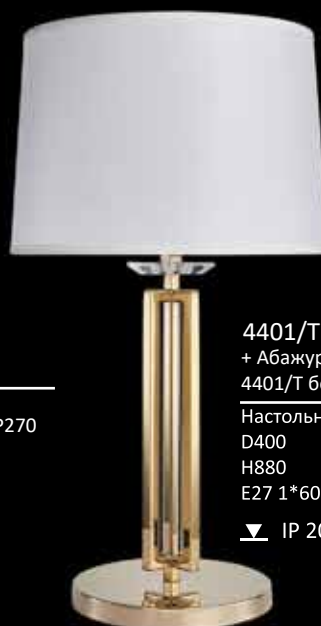

Люстра  
D750xH530  
E14 6\*60W + LED 2\*5W

⌞ → ⌞  
IP 20  LED

**4401/A**

Бра  
L150xH300xSP270  
E14 1\*60W

⌞ IP 20 

**4401/T**

+ Абажур для  
4401/T Белый  
Настольная лампа  
D400  
H880  
E27 1\*60W

⌞ IP 20 