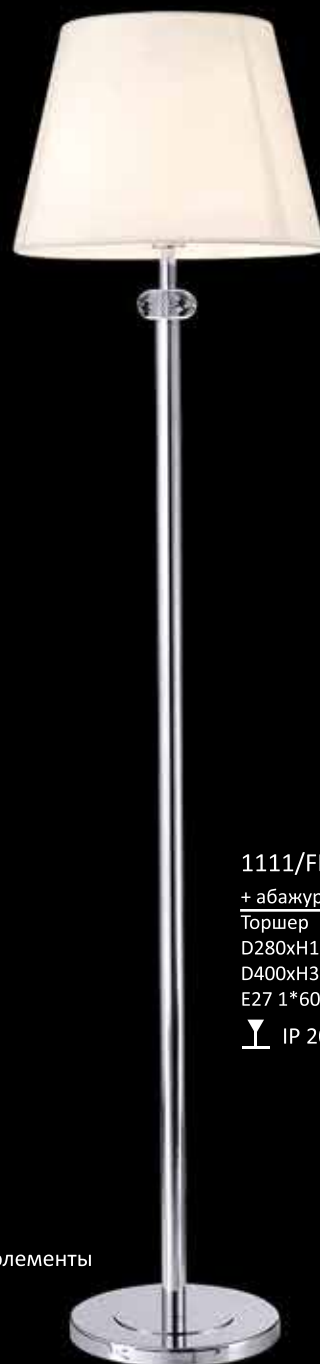

∅120x75
↑1000
T → T
Арматура цвет никель
Прозрачные хрустальные элементы
Бежевые абажуры

1111/FL
+ абажур к 11600
Торшер
D280xH1750
D400xH300
E27 1*60W
Y IP 20