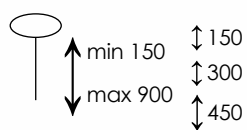

IP 20 

ø180x25  
↓2500

Арматура цвет никель или золото  
Прозрачные хрустальные элементы

3610+5/C

Люстра

D1030xH520

E14 30\*60W

IP 20 