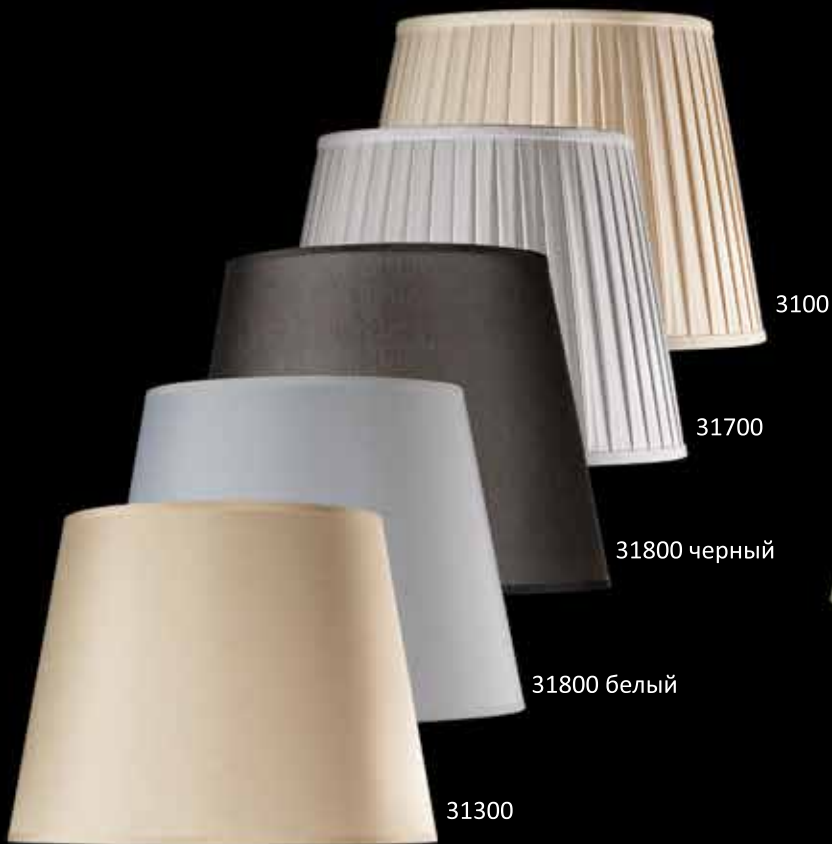

Потолочный светильник  
абажур бежевый  
D700xH435  
E27 9\*60W

IP 20

3105/PL

Потолочный светильник  
абажур бежевый  
D500xH380  
E27 5\*60W

IP 20

ø160x30

3100

31700