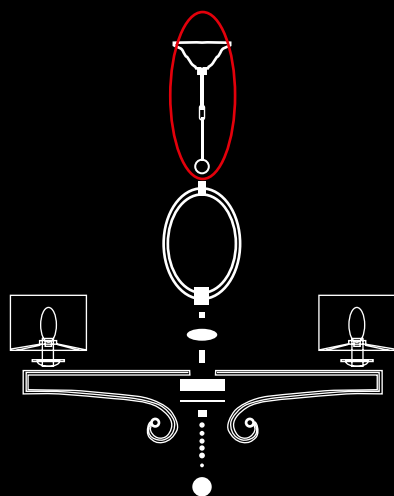

Замена чашек для
3100, 31300, 31700, 31800

Замена чашек для 4400