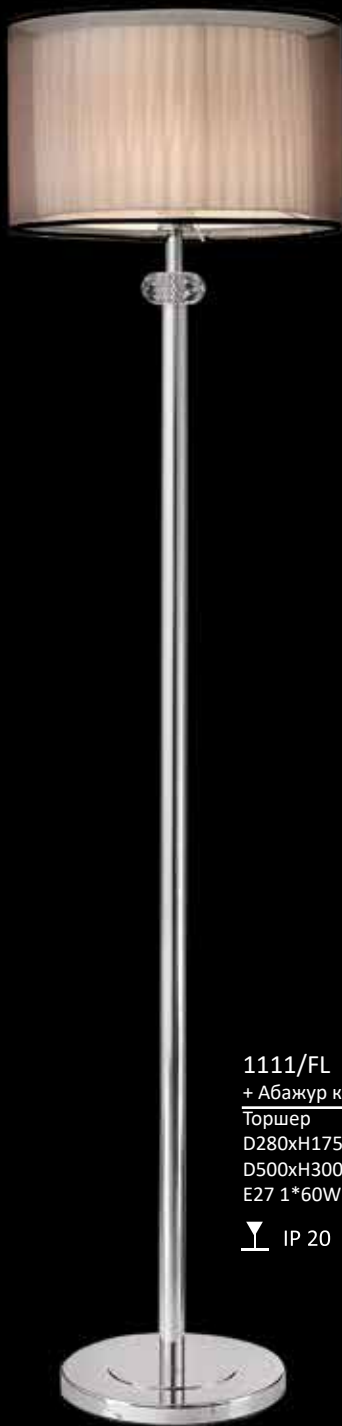

1111/FL
+ Абажур к 1601/FL
Торшер
D280xH1750
D500xH300
E27 1*60W
IP 20