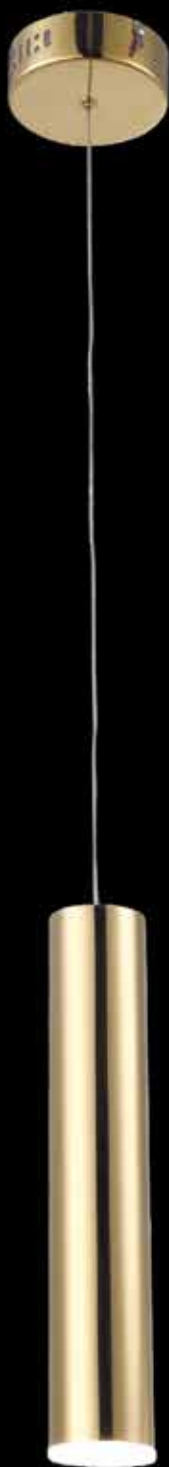

15400

15401/S

Подвесной светильник

Ø65xH300

LED 1*7W

⌈ IP 20 **LED** **

15402/S

Подвесной светильник

Ø65xH600

LED 1*7W

⌈ IP 20 **LED** **

Арматура цвет темное золото