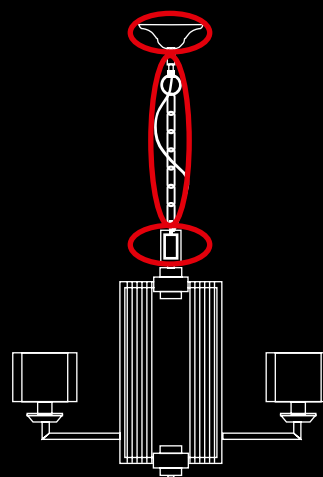

Условные обозначения

Внимание!

На ряд позиций чашка-основание может быть заменена на потолочное крепление.

Отмечены следующим значком:

Потолочное крепление приобретается отдельно:

Порядок действий при замене:

1. Снять выделенные детали
2. Надеть потолочную чашку
3. Зафиксировать потолочную чашку гайкой

Замена чашек для
21000, 3240, 7500, 7600,
7900

Замена чашек для
3100, 31300, 31700, 31800

Замена чашек для 4400

Замена чашек для
1100, 11600, 12200

В интересах клиентов фабрика оставляет за собой право вносить незначительные изменения в модели для их улучшения без предварительных предупреждений

- Все модели светильников адаптированы для использования в электросети 220В
- Цветопередача на фото носит ориентировочный характер
- Все модели поставляются без лампочек, кроме серий помеченных (**)