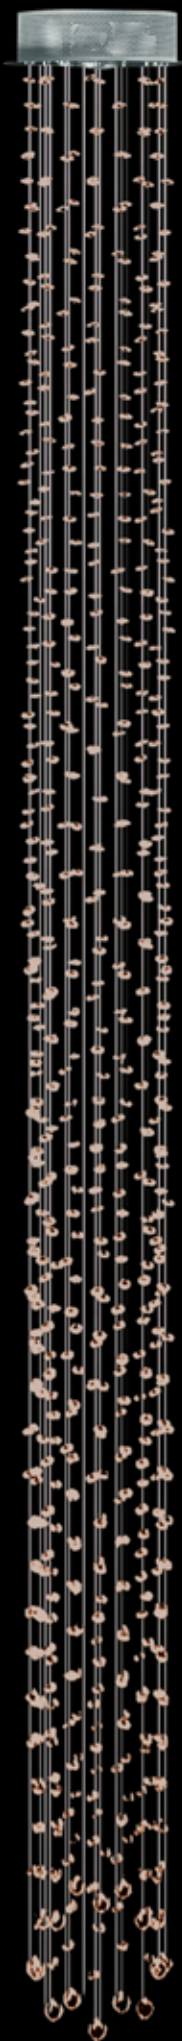

8000

8031/250
Потолочный светильник
D210xH2500
GU10 1*50W

▲ IP 20