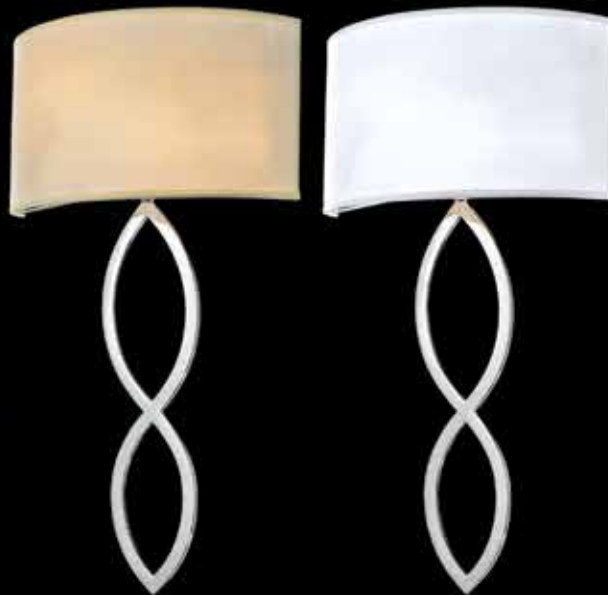

1121/A

+ Абажур к 1120 бежевый
Бра
L320xH550xSp135
E14 2*60W

1121/A

+ Абажур к 1120 белый
Бра
L320xH550xSp135
E14 2*60W

Арматура цвет хром
Абажур белый или бежевый