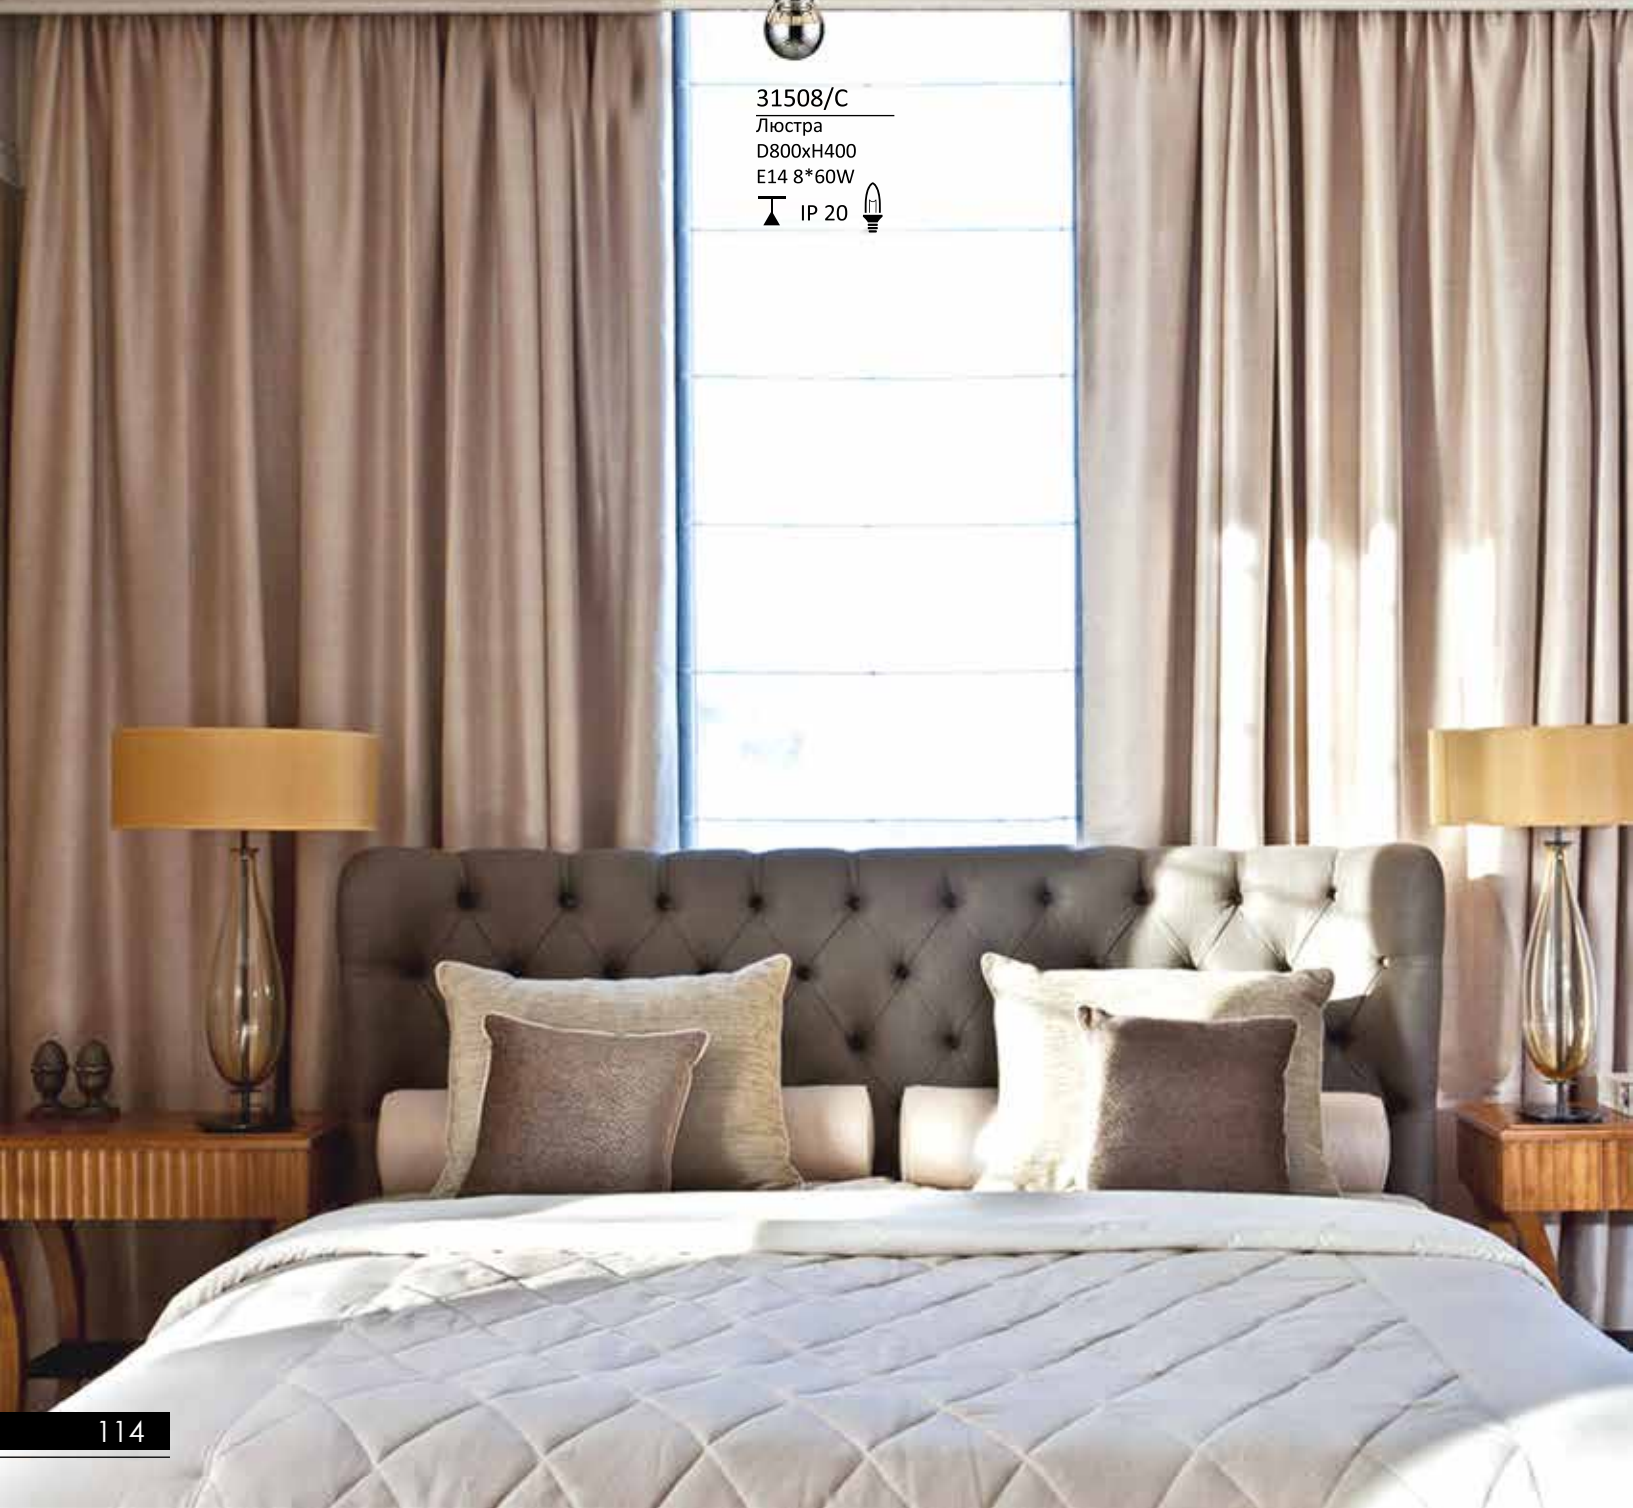

# 31500

**31505/C**

Люстра

D560xH360

E14 5\*60W

IP 20 

**31501/S**

Подвесной светильник