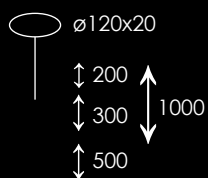

3160

3168/C

Люстра

D800xH480

E14 8*40W

IP 20

3162/A

Бра

L348xH460xSP198

E14 2*40W

IP 20

Арматура цвет матовая никель
Абажуры белые