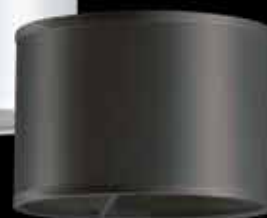

7600 черный