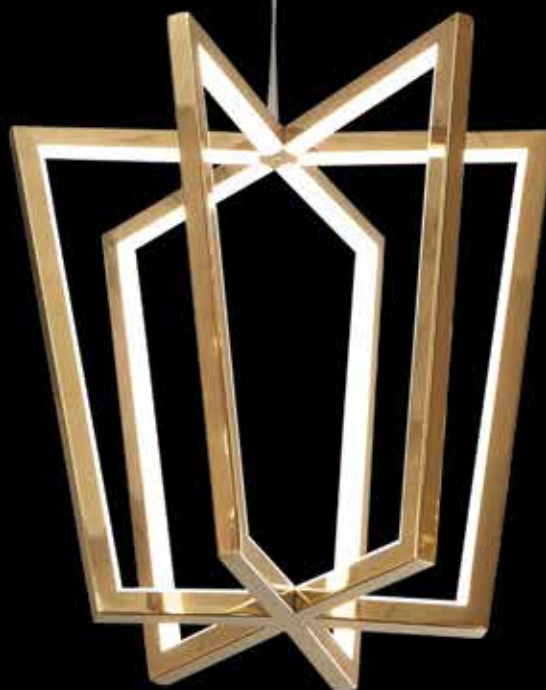

15320

15324/C
Люстра
D400xH440
LED 40W
IP 20 LED **