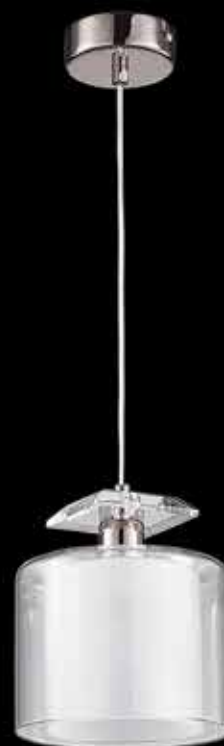

4406/C

Потолочный светильник  
D750xH450  
E14 6\*60W + LED 2\*5W

IP 20 LED

4401/FL

+ Абажур для  
4401/FL white

Торшер  
D400  
H1780  
E27 1\*60W

IP 20

4401/S