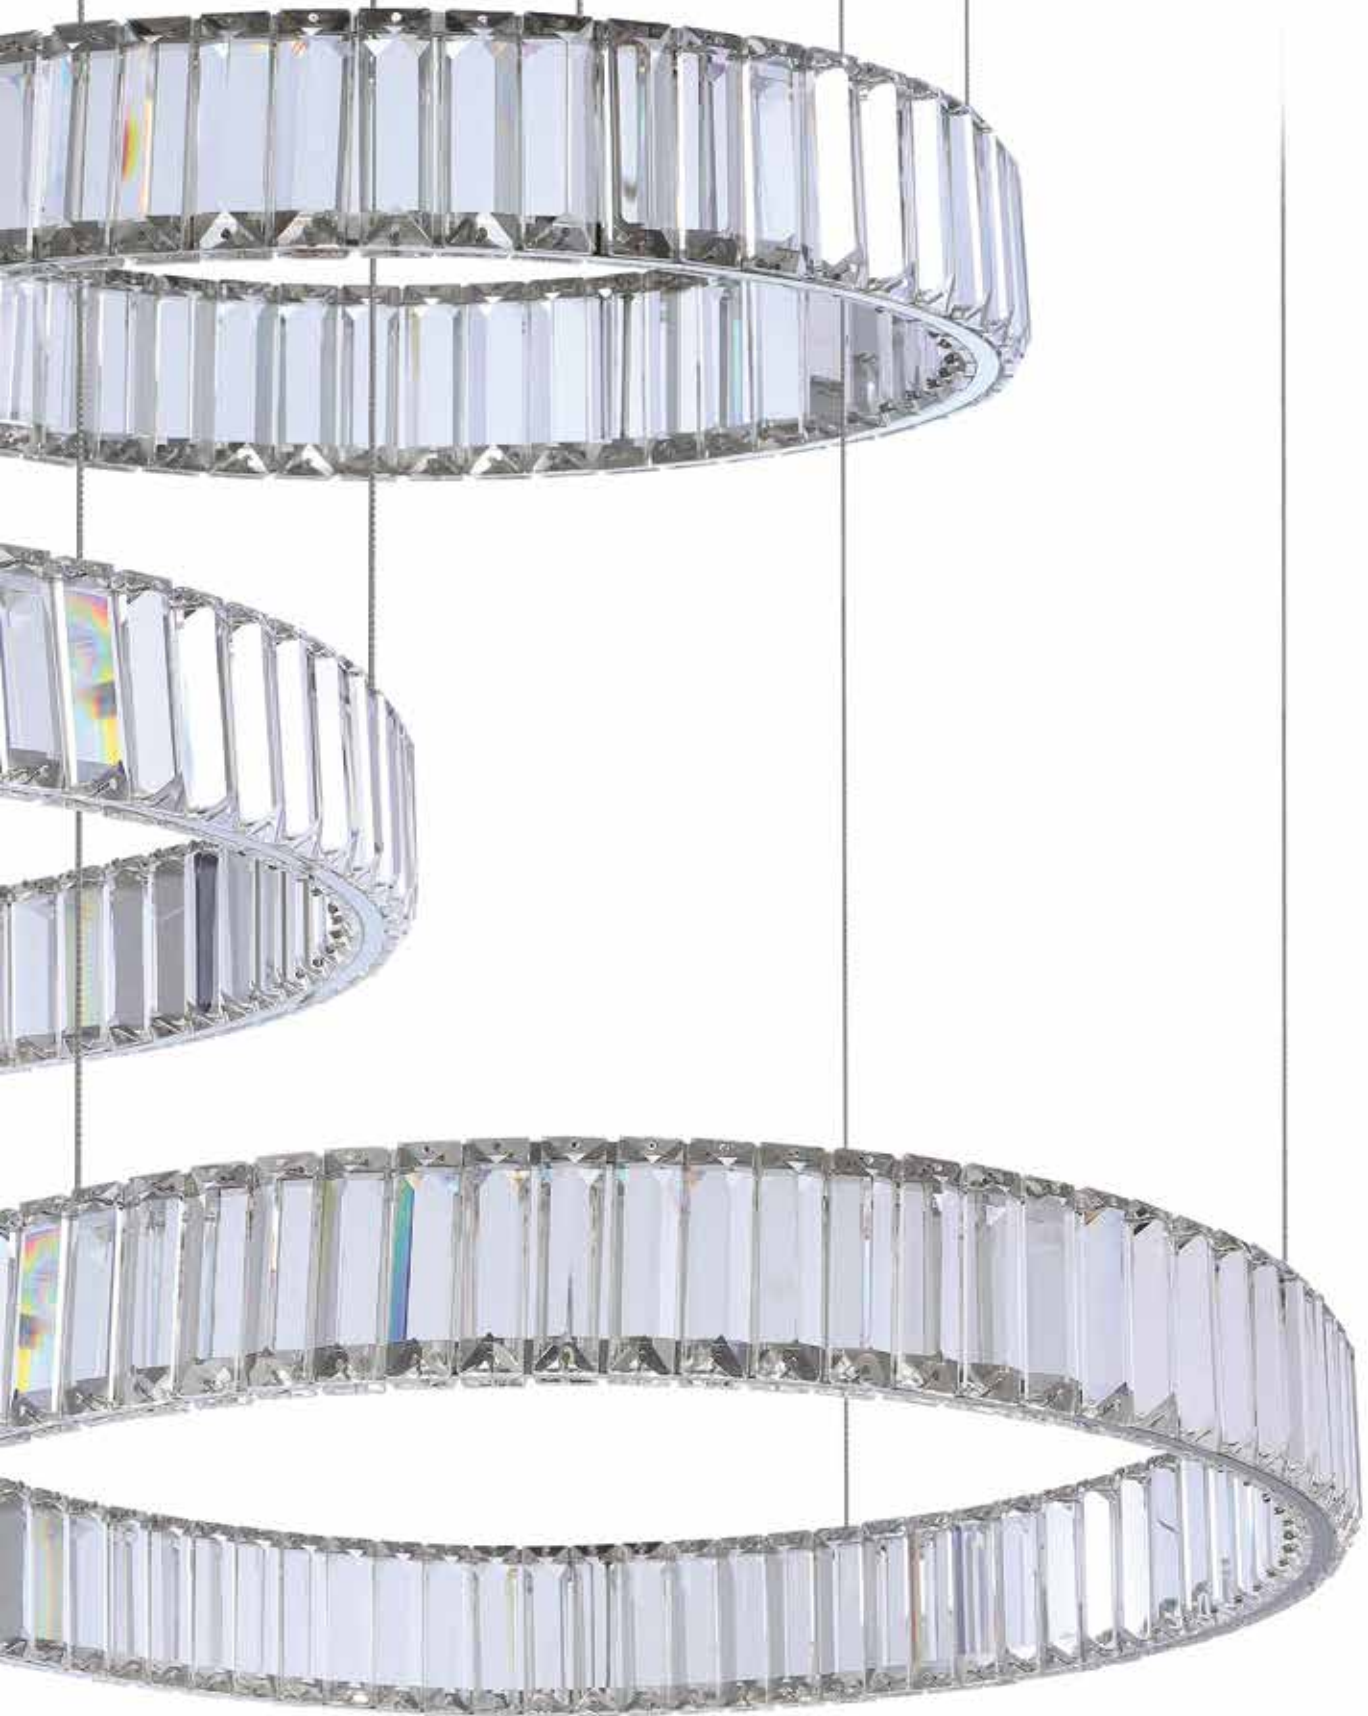

LED 51W

IP 20 LED \*\*

ø300x35  
↓2500

ø30x60  
↓2500

15850

---

15852/S

Подвесной светильник